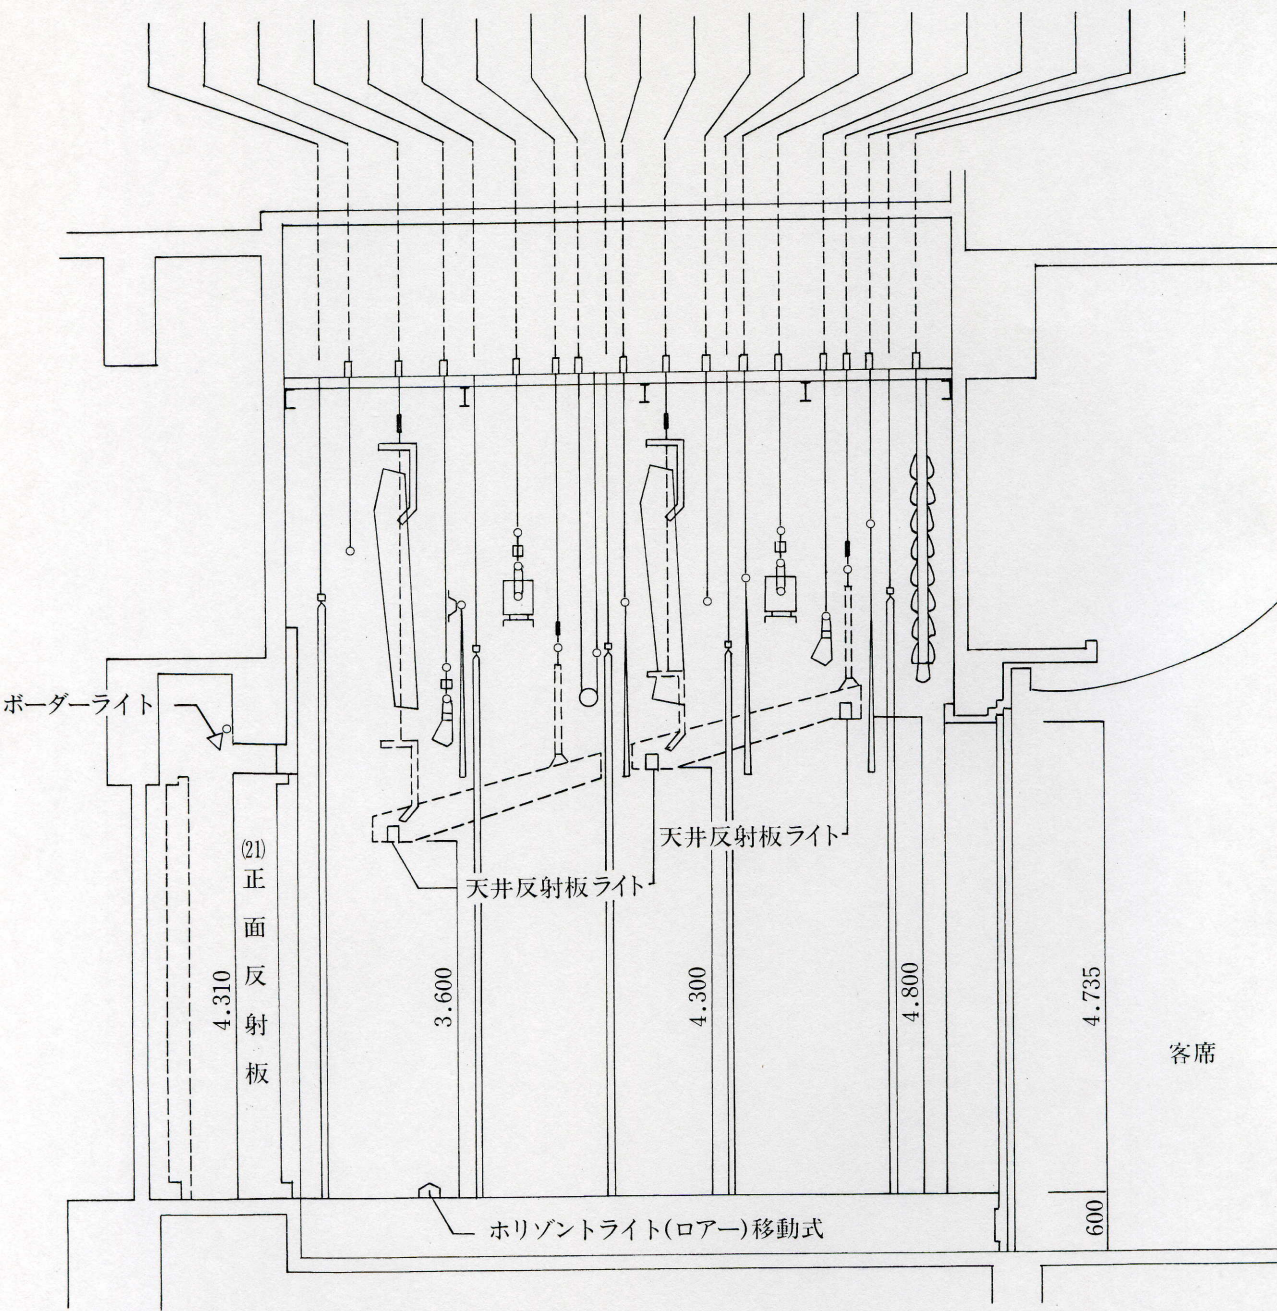

- (20) バック幕
- (19) バットン (2)
- (18) 天井反射板 (2) 後吊
- (17) ホリゾン ト ライト
- (16) 袖 幕 (2)
- (15) サスペンションライト
- (14) 天井反射板 (2) 前吊
- (13) 巻取スクリーン
- (12) 中 割 幕
- (11) 一 文 字 幕 (3)
- (10) 天井反射板 (1) 後吊
- (9) バ ト ン (1)
- (8) 袖 幕 (1)
- (7) 一 文 字 幕 (2)
- (6) サスペンションライト
- (5) ボーダーライト
- (4) 天井反射板 (1) 前吊
- (3) 一 文 字 幕 (1)
- (2) 口 割 暗 転 幕
- (1) 定 形 絞 り 緞 帳

越谷市中央市民会館・ 舞台断面図

S:1/60

催物名

年